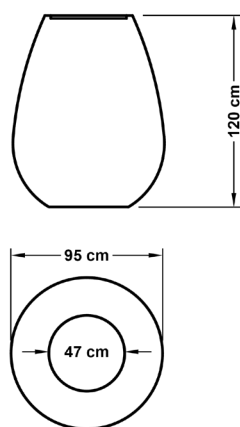

# Květináč **OLIVE**

XXL

XL

L

OLIVE	rozměry / váha	objem nádoby
-------	----------------	--------------

L	výška 80 cm, horní průměr 45 cm / 14 kg	300 l
XL	výška 120 cm, horní průměr 55 cm / 25 kg	750 l
XXL	výška 150 cm, horní průměr 70 cm / 40 kg	1 400 l