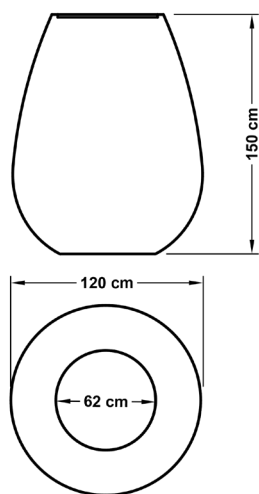

# Květináč **OLIVE**

XXL

XL

L

OLIVE	rozměry / váha	objem nádoby
-------	----------------	--------------

L	výška 80 cm, horní průměr 45 cm / 14 kg	300 l
XL	výška 120 cm, horní průměr 55 cm / 25 kg	750 l
XXL	výška 150 cm, horní průměr 70 cm / 40 kg	1 400 l