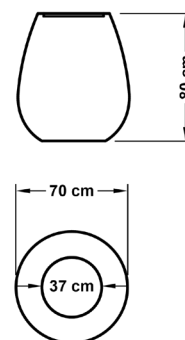

# Květináč **OLIVE**

XXL

XL

L

OLIVE	rozměry / váha	objem nádoby
-------	----------------	--------------

L	výška 80 cm, horní průměr 45 cm / 14 kg	300 l
XL	výška 120 cm, horní průměr 55 cm / 25 kg	750 l
XXL	výška 150 cm, horní průměr 70 cm / 40 kg	1 400 l